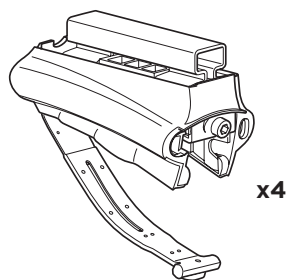

EN Roof mounted load carrier
DE Lastenträger zur Dachmontage
FR Barre de toit
NL Dakdrager
IT Barra portatutto da installare sul tetto
ES Portaequipajes de techo
PT Barra para montagem no tejadilho
SV Takmonterad lasthållare
DK Tagmonteret lastholder
NO Takmontert lasteholder
FI Katolle asennettava teline
ET Katusele paigaldatav katuseraam
LV Uz jumta uzstādāms kravas turētājs
LT Ant stogo tvirtinamas krovinų laikiklis
PL Uchwyt na bagażnik bazowy montowany na dachu
RU Багажник на крышу
UK Багажник для даху
BG Багажник, монтиран върху покрива
CS Nosič pro montáž na střechu
SK Strešný nosič
SL Nosilec za strešni prtljažnik

HR/BIH Krovni nosač tereta
RO Suport încărcătură montat pe acoperiș
HU Tetőre szerelhető csomagszállító
EL Σχάρα οροφής για μεταφορά φορτίου
TR Araç üstüne bağlanan yük taşıyıcı
HE מנשא מטען לגג הארוב
AR حامل نفل مثبت على السقف
ZH 顶置行李架
JA ルーフマウント型ロードキャリア
KO 루프 장착 화물 캐리어
TH โครงยึดของบรรทุกแบบติดตั้งบนหลังคา

ISO 11154-E

CITY CRASH

Complies with ISO norm